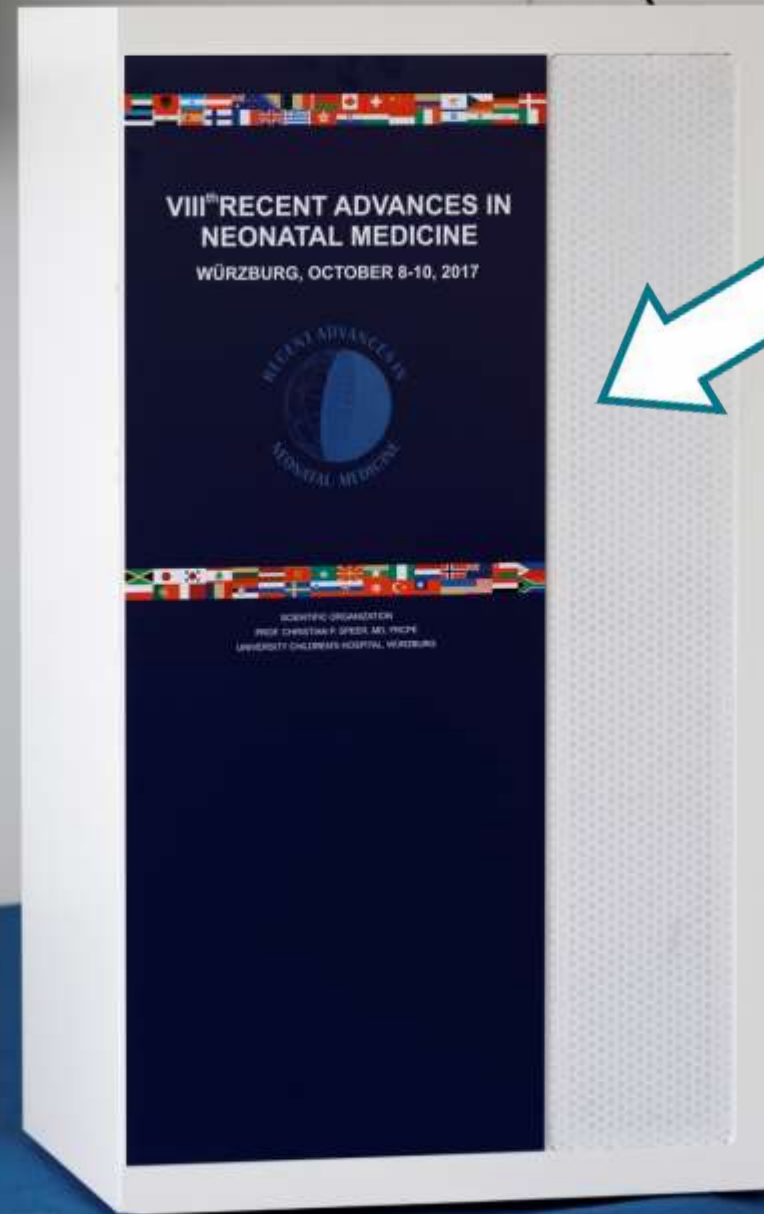

WERBE- FLÄCHEN

**Congress Centrum
Würzburg**

BANNER EINGANG A

Max. 1 Exemplar möglich

Format: 4,53 x 1,00 m

Preis auf Anfrage

**Congress Centrum
Würzburg**

BANNER SÄULEN EINGANG A

Max. 2 Exemplare möglich

Format: 0,50 x 3,00 m

Preis auf Anfrage

**Congress Centrum
Würzburg**

FAHNEN SÄULE EINGANG B

Max. 2 Säulen mit 4 Fahnen
Format: 0,50 x 2,00 m
Preis auf Anfrage

**Congress Centrum
Würzburg**

REDNERPULT PANORAMA-EBENE

Format: 0,44 x 1,13 m

Preis auf Anfrage

**Congress Centrum
Würzburg**

REDNERPULT FRANCONIA-SAAL

Format: 0,64 x 1,15 m

Preis auf Anfrage

**Congress Centrum
Würzburg**