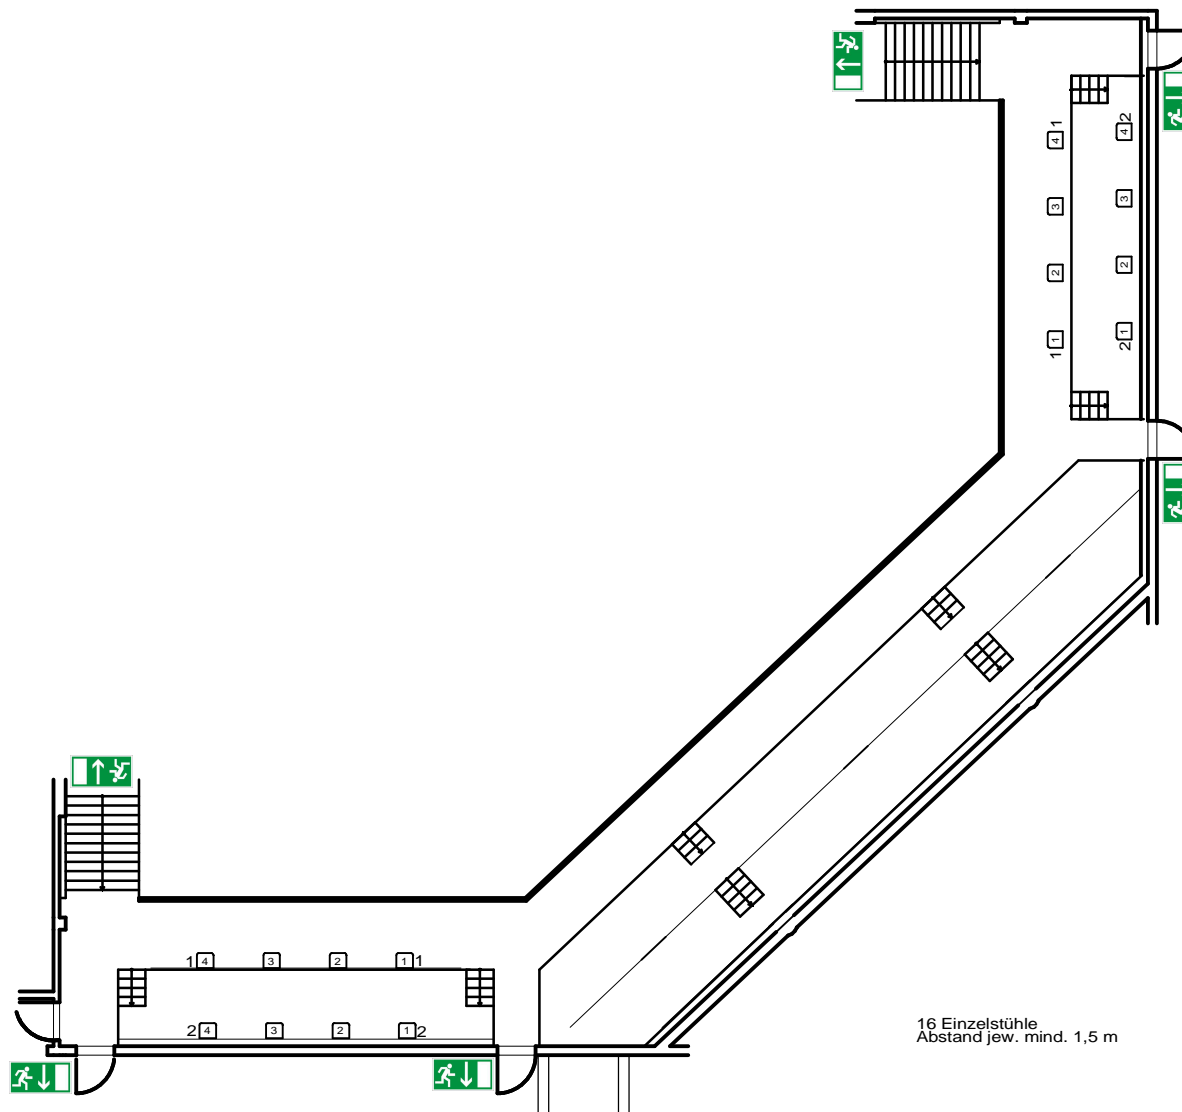

Franconia Saal
große Bühne, großer Saal

Bestuhlung:
130 Plätze mit Abstand je min. 1,50 m
Tische entweder 1,20m x 0,45m oder 1,80m x 0,45m
Gänge mit 1,50 m Breite.

174 Einzelstühle
mit Abstand mind. 1,5 m nach allen Seiten

Maßstab	1:250
Plangröße	A4
Datum	?
Veranst.	CORONA
Sitzplätze	174

Empore
Franconia Saal

**Congress Centrum
Würzburg**

Vermietung:
Congress - Tourismus - Würzburg
Turmgasse 11, Am Congress Centrum
97070 Würzburg
Telefon: 0931 / 37 28 29
E-Mail: tagungen@wuerzburg.de
www.wuerzburg.de/ccw

Maßstab	1:250
Plangröße	A4
Datum	?
Veranst.	CORONA
Sitzplätze	16

Inventarliste

05m	:	12
Inventarliste	:	1
Parlamentarisch ler	:	83
Rednerpult_61.5x50cm	:	1

Congress Centrum Würzburg	Telefon:	Maßstab 1:250	Veranst. ?	Veranst.-Datum ?
	Telefax:			
		Plangröße A4	Sitzplätze 68+ Ref.T	Ausdruck vom 28.09.2020

Congress Centrum Würzburg	Telefon:	Maßstab	1:250	Veranst. ?	Veranst.-Datum ?
	Telefax:	Plangröße	A4	Sitzplätze ?	Ausdruck vom 07.04.2021