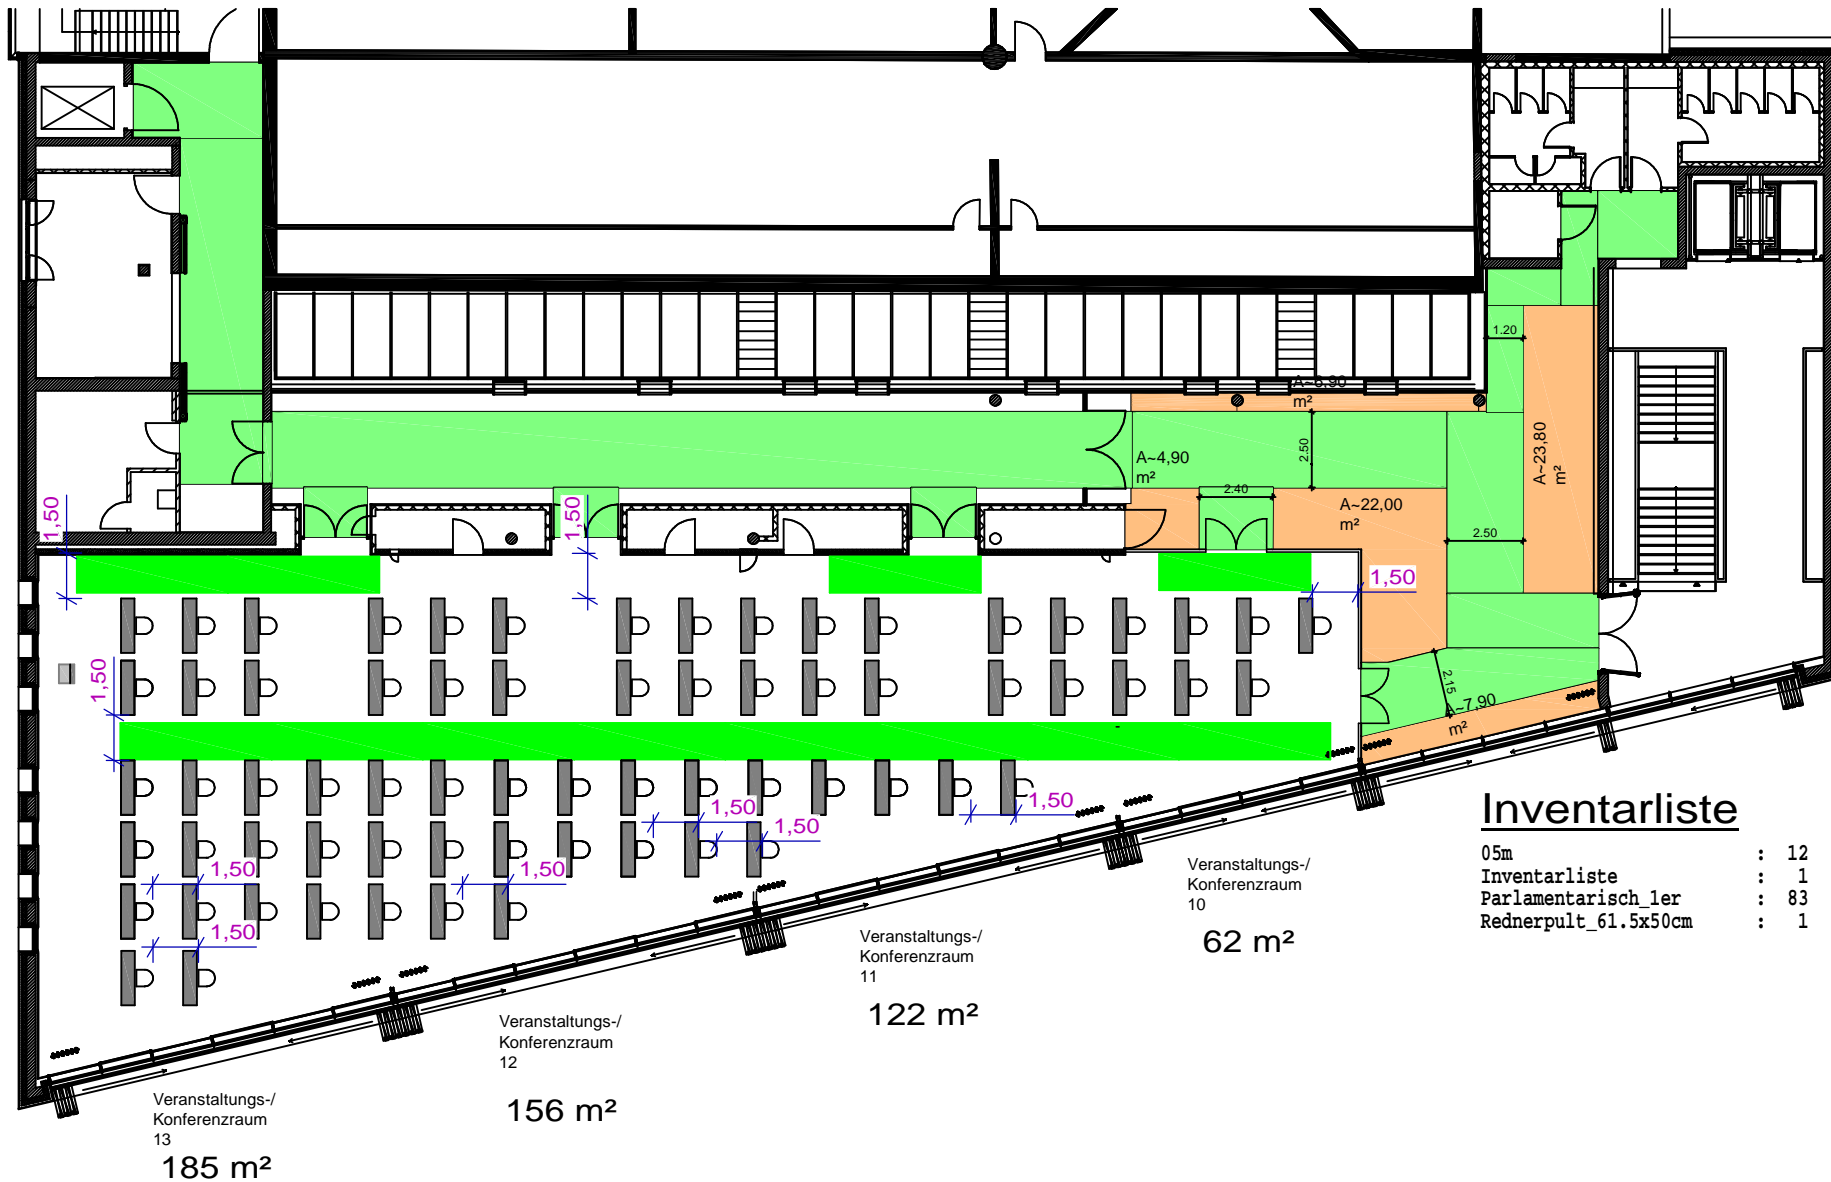

Franconia Saal
große Bühne, großer Saal

Bestuhlung:
130 Plätze mit Abstand je min. 1,50 m
Tische entweder 1,20m x 0,45m oder 1,80m x 0,45m
Gänge mit 1,50 m Breite.

174 Einzelstühle
mit Abstand mind. 1,5 m nach allen Seiten

Maßstab	1:250
Plangröße	A4
Datum	?
Veranst.	CORONA
Sitzplätze	174

Empore
Franconia Saal

**Congress Centrum
Würzburg**

Vermietung:
Congress - Tourismus - Würzburg
Turmgasse 11, Am Congress Centrum
97070 Würzburg
Telefon: 0931 / 37 28 29
E-Mail: tagungen@wuerzburg.de
www.wuerzburg.de/ccw

Maßstab	1:250
Plangröße	A4
Datum	?
Veranst.	CORONA
Sitzplätze	16

Inventarliste

05m	:	12
Inventarliste	:	1
Parlamentarisch ler	:	83
Rednerpult_61.5x50cm	:	1

Congress Centrum Würzburg	Telefon:	Maßstab 1:250	Veranst. ?	Veranst.-Datum ?
	Telefax:			
		Plangröße A4	Sitzplätze 68+ Ref.T	Ausdruck vom 28.09.2020

Congress Centrum Würzburg	Telefon:	Maßstab	1:250	Veranst. ?	Veranst.-Datum ?
	Telefax:	Plangröße	A4	Sitzplätze ?	Ausdruck vom 07.04.2021