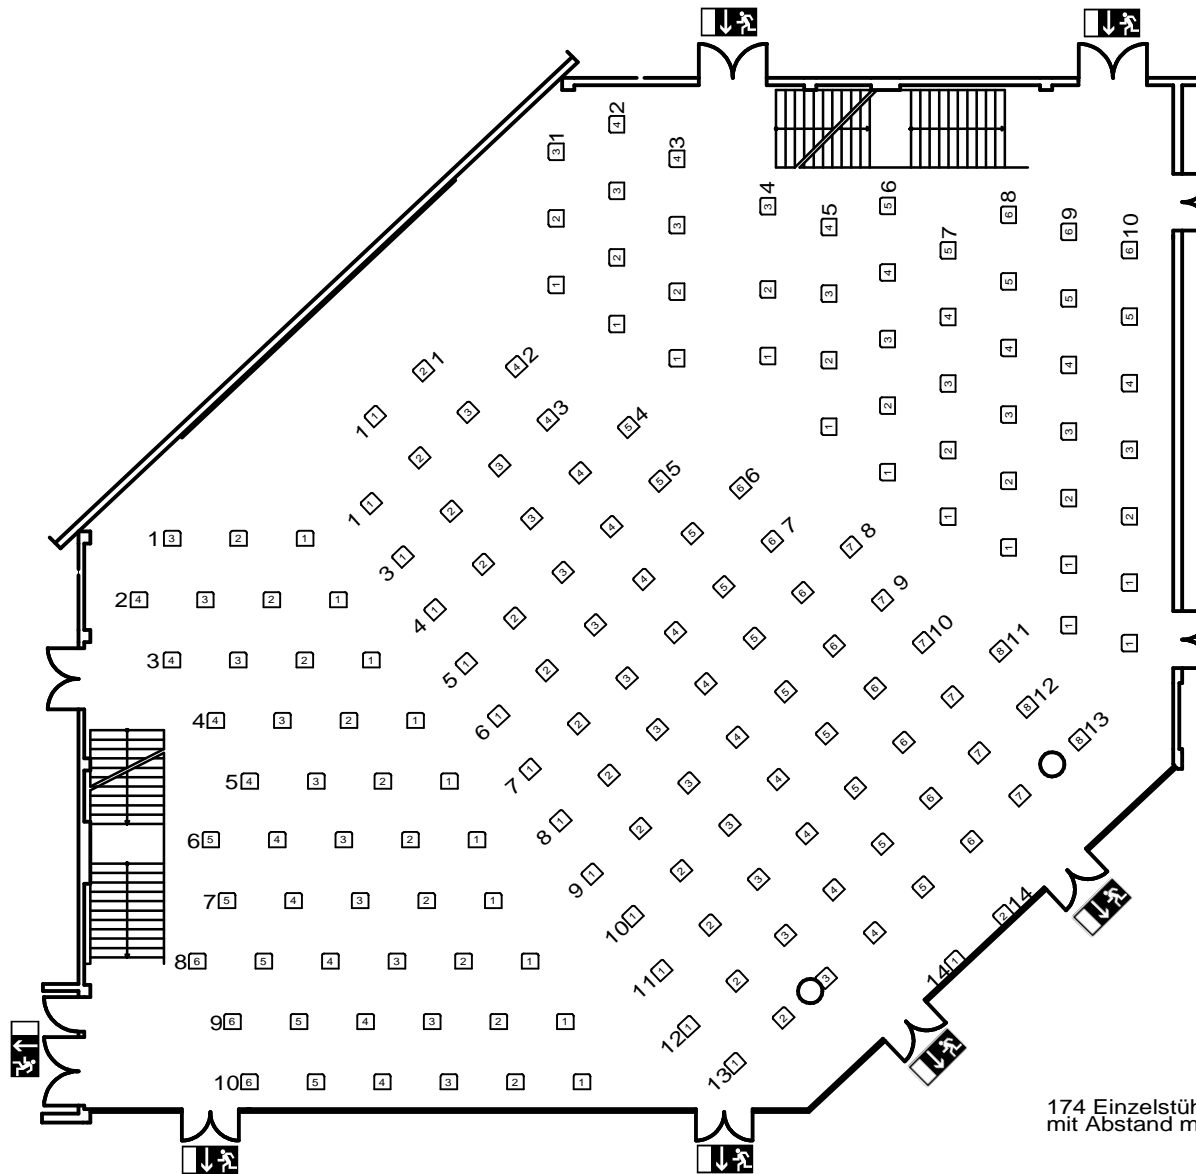

Franconia Saal
große Bühne, großer Saal

Bestuhlung:
130 Plätze mit Abstand je min. 1,50 m
Tische entweder 1,20m x 0,45m oder 1,80m x 0,45m
Gänge mit 1,50 m Breite.

174 Einzelstühle
mit Abstand mind. 1,5 m nach allen Seiten

Maßstab	1:250
Plangröße	A4
Datum	?
Veranst.	CORONA
Sitzplätze	174

Empore
Franconia Saal

**Congress Centrum
Würzburg**

Vermietung:
Congress - Tourismus - Würzburg
Turmgasse 11, Am Congress Centrum
97070 Würzburg
Telefon: 0931 / 37 28 29
E-Mail: tagungen@wuerzburg.de
www.wuerzburg.de/ccw

Maßstab	1:250
Plangröße	A4
Datum	?
Veranst.	CORONA
Sitzplätze	16

Inventarliste

05m	:	12
Inventarliste	:	1
Parlamentarisch ler	:	83
Rednerpult_61.5x50cm	:	1

Congress Centrum Würzburg	Telefon:	Maßstab 1:250	Veranst. ?	Veranst.-Datum ?
	Telefax:			
		Plangröße A4	Sitzplätze 68+ Ref.T	Ausdruck vom 28.09.2020

Congress Centrum Würzburg	Telefon:	Maßstab	1:250	Veranst. ?	Veranst.-Datum ?
	Telefax:	Plangröße	A4	Sitzplätze ?	Ausdruck vom 07.04.2021