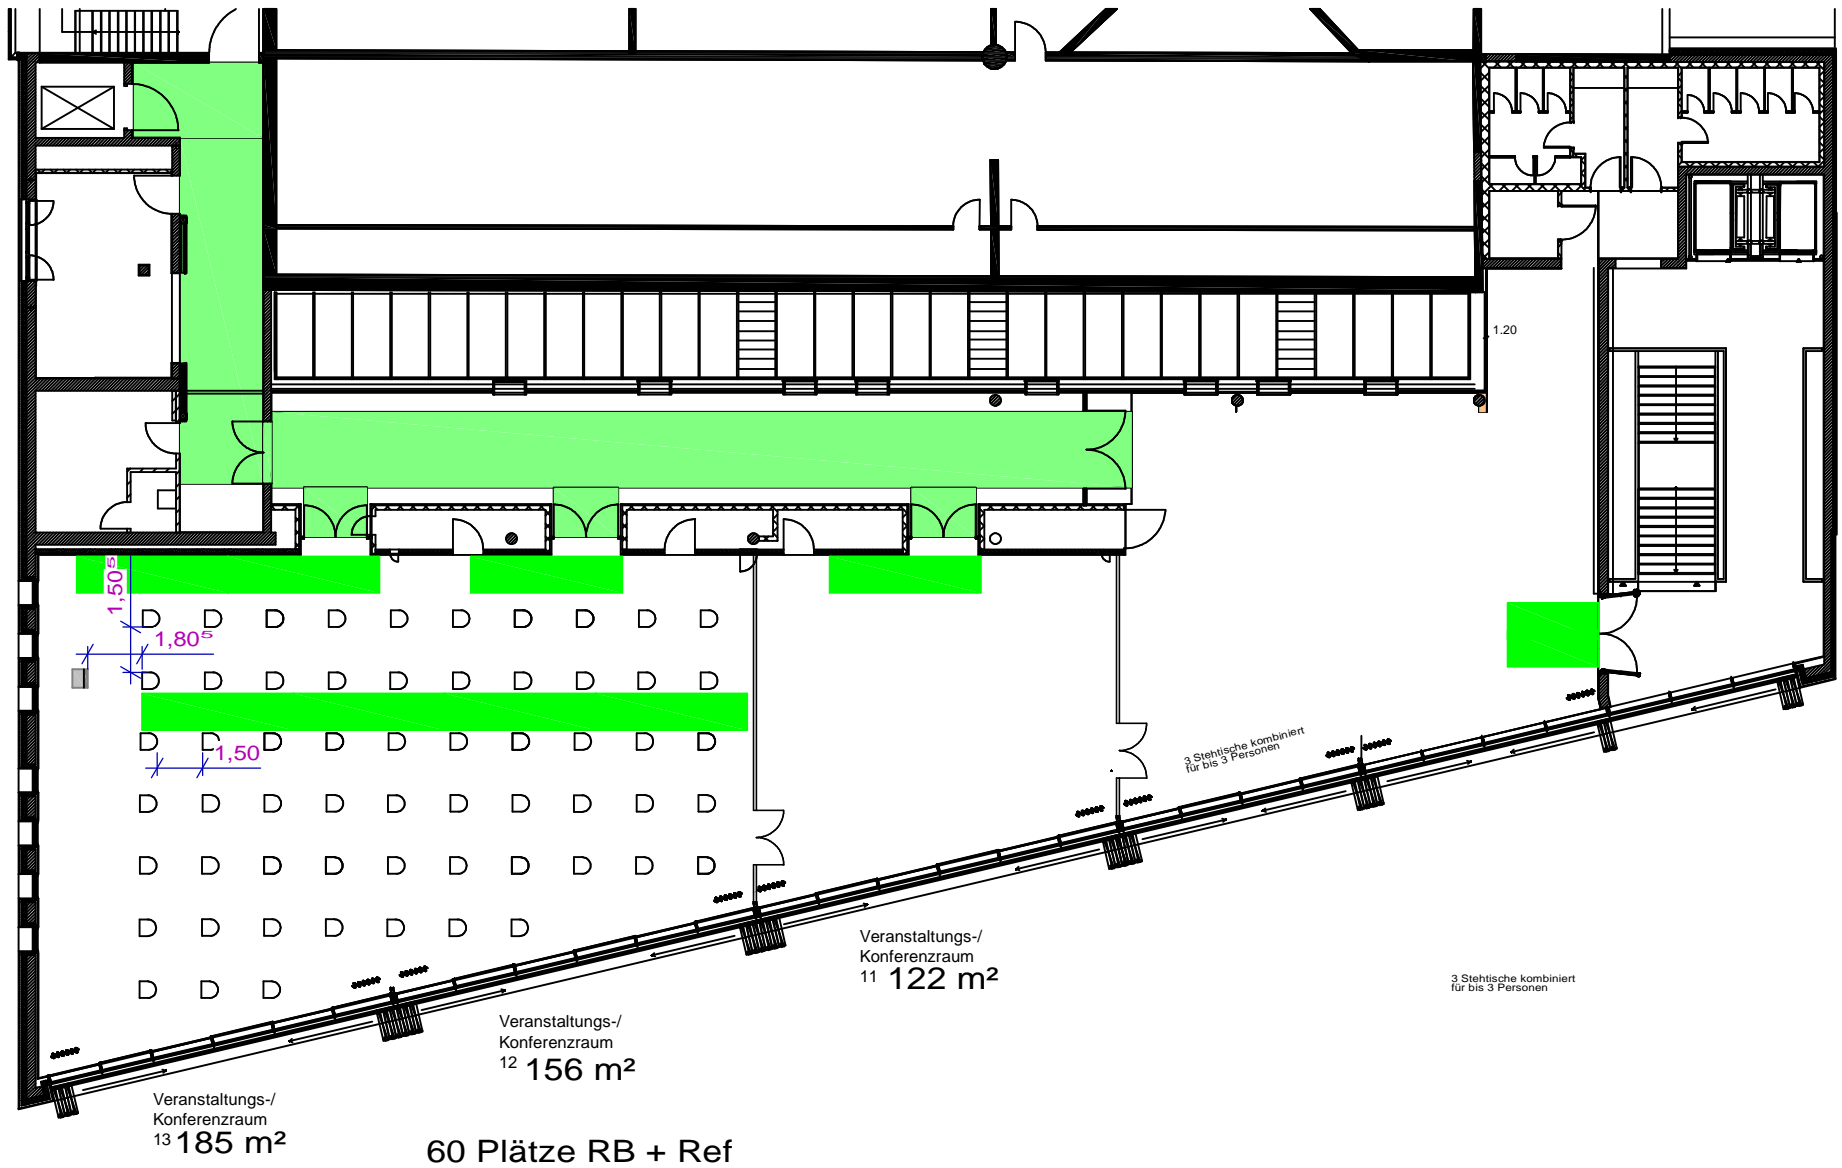

Franconia Saal
große Bühne, großer Saal

Bestuhlung:
130 Plätze mit Abstand je min. 1,50 m
Tische entweder 1,20m x 0,45m oder 1,80m x 0,45m
Gänge mit 1,50 m Breite.

174 Einzelstühle
mit Abstand mind. 1,5 m nach allen Seiten

Maßstab	1:250
Plangröße	A4
Datum	?
Veranst.	CORONA
Sitzplätze	174

Empore
Franconia Saal

**Congress Centrum
Würzburg**

Vermietung:
Congress - Tourismus - Würzburg
Turmgasse 11, Am Congress Centrum
97070 Würzburg
Telefon: 0931 / 37 28 29
E-Mail: tagungen@wuerzburg.de
www.wuerzburg.de/ccw

Maßstab	1:250
Plangröße	A4
Datum	?
Veranst.	CORONA
Sitzplätze	16

Inventarliste

05m	:	12
Inventarliste	:	1
Parlamentarisch ler	:	83
Rednerpult_61.5x50cm	:	1

Congress Centrum Würzburg	Telefon:	Maßstab 1:250	Veranst. ?	Veranst.-Datum ?
	Telefax:			
		Plangröße A4	Sitzplätze 68+ Ref.T	Ausdruck vom 28.09.2020